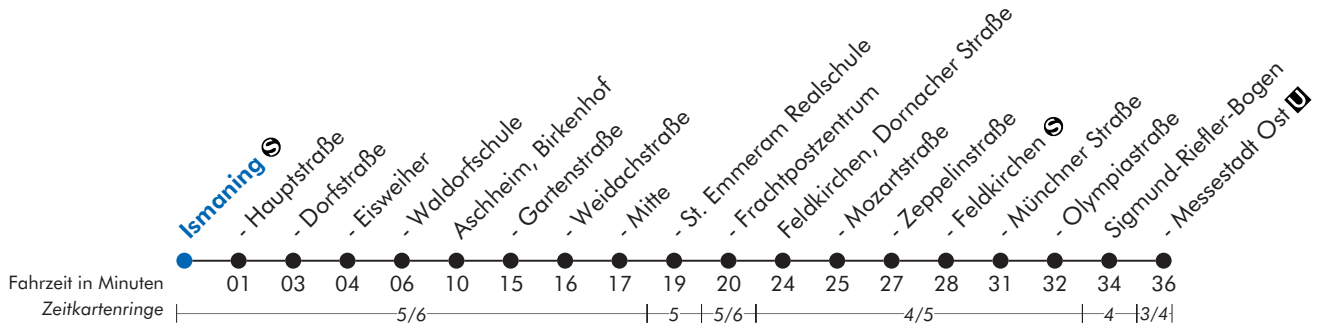

**228**

**Ismaning ☉ - Aschheim - Feldkirchen ☉ - Messestadt Ost ☐**  
**Aschheim - Feldkirchen ☉ - Messestadt Ost ☐**

**Ismaning ☉**

Uhr	Montag - Freitag	Samstag	Uhr
5	51		5
6	31		6
7	11 51		7
8	31		8
9	11 51		9
10	31		10
11	11 51		11
12	31		12
13	11 51		13
14	31		14
15	11 51		15
16	31		16
17	11 51		17
18	31		18
19	11 51		19
20			20
21			21
22			22
23			23

Auf dieser MVV-Regionalbuslinie werden, soweit betrieblich möglich, Niederflrbusse mit Rollstuhlrampe eingesetzt.  
 Weitere Fahrten nach Aschheim, Frachtpostzentrum siehe MVV-Regionalbuslinie 263  
 Sonn- und Feiertag kein Betrieb