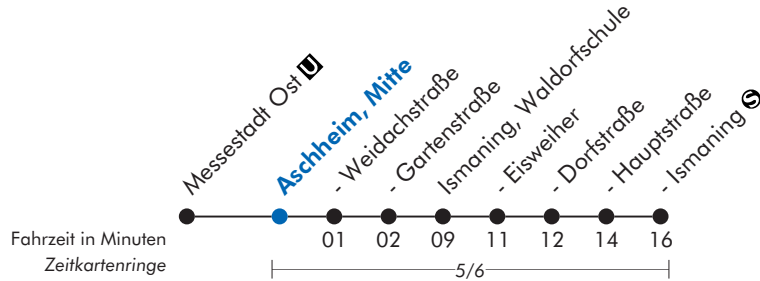

Aschheim, Mitte

| Uhr | Montag - Freitag | Samstag | Uhr |
|-----|---|---|-----|
| 5 | | | 5 |
| 6 | 14 54 | | 6 |
| 7 | 34 | | 7 |
| 8 | 14 54 | 34 ^x 54 ^x | 8 |
| 9 | 34 | 14 ^x 34 ^x 54 ^x | 9 |
| 10 | 14 54 | 14 ^x 34 ^x 54 ^x | 10 |
| 11 | 34 | 14 ^x 34 ^x 54 ^x | 11 |
| 12 | 14 54 | 14 ^x 34 ^x 54 ^x | 12 |
| 13 | 34 | 14 ^x 34 ^x 54 ^x | 13 |
| 14 | 14 54 | 14 ^x 34 ^x 54 ^x | 14 |
| 15 | 34 | 14 ^x 34 ^x 54 ^x | 15 |
| 16 | 14 54 | 14 ^x 34 ^x 54 ^x | 16 |
| 17 | 34 | 14 ^x 34 ^x 54 ^x | 17 |
| 18 | 14 54 | 14 ^x 34 ^x 54 ^x | 18 |
| 19 | 34 | 14 ^x 34 ^x 54 ^x | 19 |
| 20 | 14 ^x 34 ^x 54 ^x | 14 ^x 34 ^x 54 ^x | 20 |
| 21 | 14 ^x | 14 ^x | 21 |
| 22 | | | 22 |
| 23 | | | 23 |

x = bis Aschheim, Gartenstraße

Sonn- und Feiertag kein Betrieb