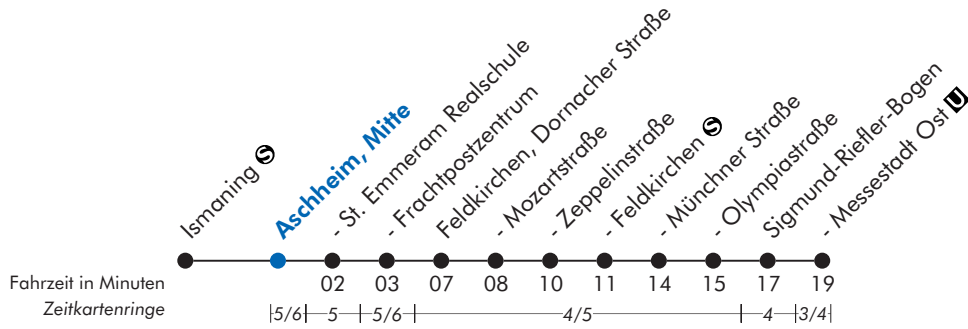

228

Ismaning ☉ - Aschheim - Feldkirchen ☉ - Messestadt Ost ☒
 Aschheim - Feldkirchen ☉ - Messestadt Ost ☒

Aschheim, Mitte

Uhr	Montag - Freitag	Samstag	Uhr
5			5
6	08 48		6
7	28		7
8	08 48	28 48	8
9	28	08 28 48	9
10	08 48	08 28 48	10
11	28	08 28 48	11
12	08 48	08 28 48	12
13	28	08 28 48	13
14	08 48	08 28 48	14
15	28	08 28 48	15
16	08 48	08 28 48	16
17	28	08 28 48	17
18	08 48	08 28 48	18
19	28	08 28 48	19
20	08 28 48	08 28 48	20
21	08	08	21
22			22
23			23

Auf dieser MVV-Regionalbuslinie werden, soweit betrieblich möglich, Niederflrbusse mit Rollstuhlrampe eingesetzt.
 Weitere Fahrten nach Aschheim, Frachtpostzentrum siehe MVV-Regionalbuslinie 263
 Sonn- und Feiertag kein Betrieb