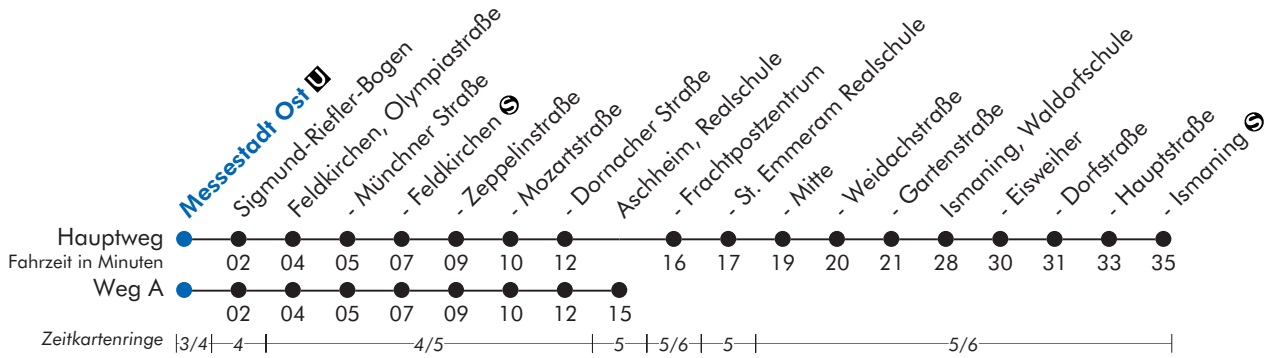

Messestadt Ost

Uhr	Montag - Freitag			Samstag			Uhr
5	55						5
6	15 ^A	35	55 ^A				6
7	15	35 ^A	55				7
8	15 ^A	35	55 ^A	15 ^x	35 ^x	55 ^x	8
9	15	35 ^A	55	15 ^x	35 ^x	55 ^x	9
10	15 ^A	35	55 ^A	15 ^x	35 ^x	55 ^x	10
11	15	35 ^A	55	15 ^x	35 ^x	55 ^x	11
12	15 ^A	35	55 ^A	15 ^x	35 ^x	55 ^x	12
13	15	35 ^A	55	15 ^x	35 ^x	55 ^x	13
14	15 ^A	35	55 ^A	15 ^x	35 ^x	55 ^x	14
15	15	35 ^A	55	15 ^x	35 ^x	55 ^x	15
16	15 ^A	35	55 ^A	15 ^x	35 ^x	55 ^x	16
17	15	35 ^A	55	15 ^x	35 ^x	55 ^x	17
18	15 ^A	35	55 ^A	15 ^x	35 ^x	55 ^x	18
19	15	35 ^A	55 ^x	15 ^x	35 ^x	55 ^x	19
20	15 ^x	35 ^x	55 ^x	15 ^x	35 ^x	55 ^x	20
21							21
22							22
23							23

A = fährt Weg A x = bis Aschheim, Gartenstraße
 Auf dieser MVV-Regionalbuslinie werden, soweit betrieblich möglich, Niederflerbusse mit Rollstuhlrampe eingesetzt.
 Weitere Fahrten nach Aschheim, Frachtpostzentrum siehe MVV-Regionalbuslinie 263
 Sonn- und Feiertag kein Betrieb