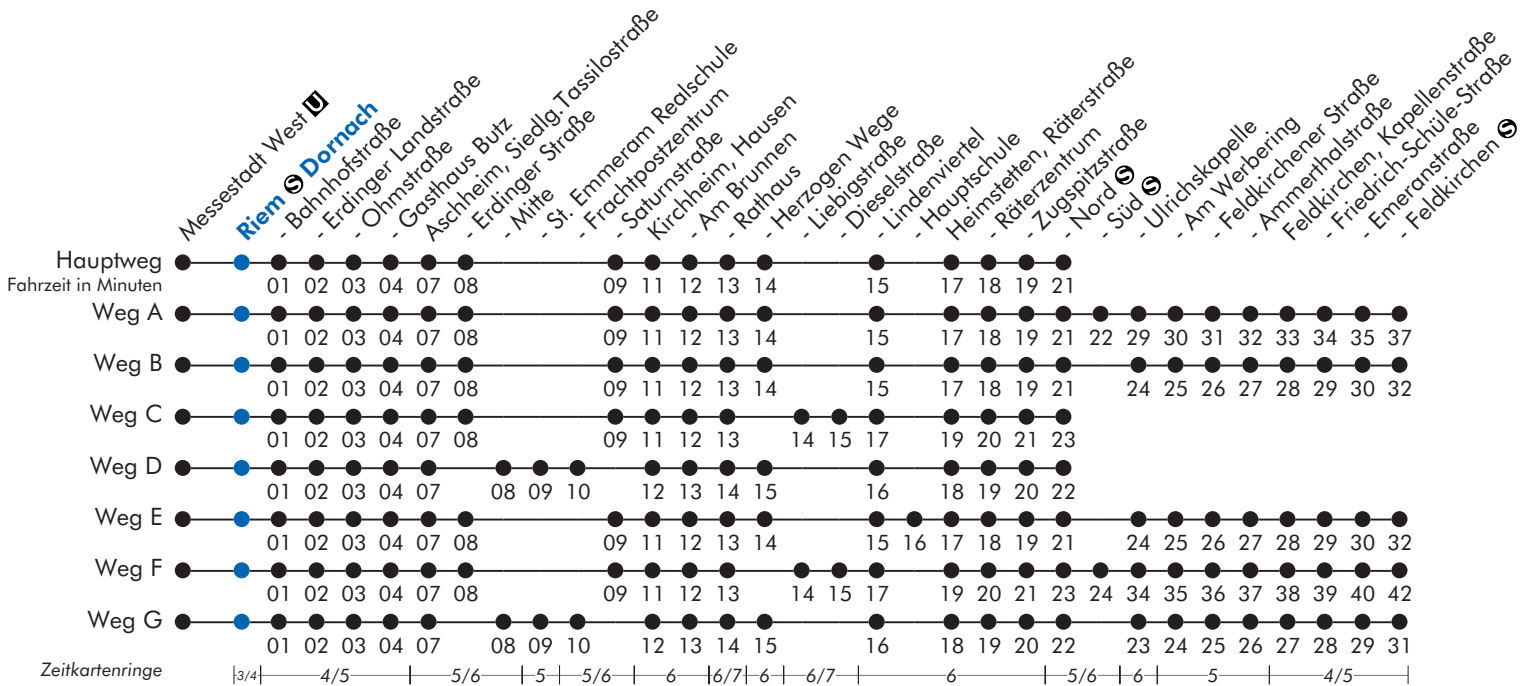

Messestadt West - Riem Dornach - Aschheim -
Kirchheim - Heimstetten - Feldkirchen

Riem Dornach

Uhr	Montag-Freitag (Schule)	Montag-Freitag (Ferien)	Samstag	Sonn- und Feiertag	Uhr
5	57 ^A	57 ^A			5
6	14 ^C 27 ^B 37 47 ^B 57	14 ^C 27 ^B 37 47 ^B 57	37 57		6
7	07 ^E 17 ^E 27 ^E 37 ^E 47 ^E 57 ^E	07 ^B 17 27 ^B 37 47 ^B 57	17 37 57		7
8	07 ^B 17 27 ^B 37 47 ^B 57 ^A	07 ^B 17 27 ^B 37 47 ^B 57 ^A	17 37 57	37	8
9	17 ^A 37 57 ^A	17 ^A 37 57 ^A	17 37 57	37	9
10	17 37 ^A 57	17 37 ^A 57	17 37 57	37	10
11	17 ^A 37 57	17 ^A 37 57 ^A	17 37 57	37	11
12	07 ^B 17 27 ^B 37 47 ^B 57	17 ^A 37 ^A 57 ^A	17 37 57	37	12
13	07 ^G 17 27 ^B 37 47 ^B 57 ^A	17 ^A 37 ^A 57 ^A	17 37 57	37	13
14	17 37 ^A 57 ^A	17 37 ^A 57 ^A	17 37 57	37	14
15	17 ^A 37 ^A 57 ^F	17 ^A 37 ^A 57 ^F	17 37 57	37	15
16	17 ^C 27 ^B 35 ^C 47 ^B 57	17 ^C 27 ^B 35 ^C 47 ^B 57	17 37 57	37	16
17	07 ^B 17 ^C 27 ^B 37 47 ^B 57	07 ^B 17 ^C 27 ^B 37 47 ^B 57	17 37 57	37	17
18	07 ^A 17 ^A 37 ^A 57	07 ^A 17 ^A 37 ^A 57	17 37 57	37	18
19	17 37 57	17 37 57	17 37 57 ^D	37	19
20	17 37 57	17 37 57	17 ^D 37 57	37	20
21	17 37 57	17 37 57	17 37 57	37	21
22	17 ^D 37 57	17 ^D 37 57	17 37 57	37	22
23	17 37 ^D 57	17 37 ^D 57	17 37 ^D 57	37 ^D	23
0	37	37	37		0
1	37 ^{V59}	37 ^{V59}	37 ^{V58}		1

A = fährt Weg A C = fährt Weg C E = fährt Weg E G = fährt Weg G V58 = Nächte vor Sonn- und Feiertagen, nicht Nacht 24./25. Dezember
 B = fährt Weg B D = fährt Weg D F = fährt Weg F X = bis Heimstetten, Nord V59 = Nacht Freitag auf Samstag, nicht am Karfreitag
 Ferienfahrplan: 22.12.08 - 05.01.09; 23. - 28.02.09; 06. - 18.04.09; 02.06. - 13.06.09; 03.08. - 14.09.09; 02.11. - 07.11.09; 18.11.09
 Auf dieser MVV-Regionalbuslinie werden, soweit betrieblich möglich, Niederflerbusse mit Rollstuhlrampe eingesetzt.
 Am 24. und 31. Dezember Betrieb wie Samstag