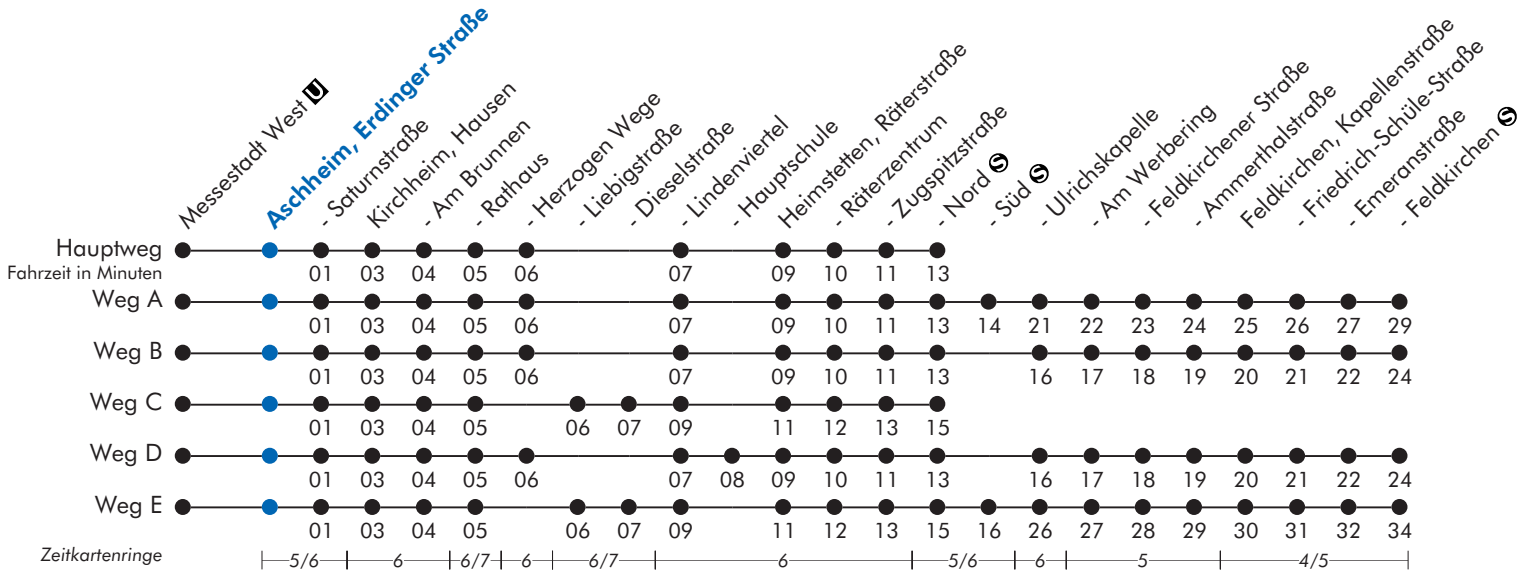

Messestadt West - Riem Dornach - Aschheim - Kirchheim - Heimstetten - Feldkirchen

Aschheim, Erdinger Straße

Uhr	Montag-Freitag (Schule)						Montag-Freitag (Ferien)						Samstag			Sonn- und Feiertag		Uhr
5																		5
6	05 ^A	22 ^C	35 ^B	45	55 ^B		05 ^A	22 ^C	35 ^B	45	55 ^B		45					6
7	05	15 ^D	25 ^D _x	35 ^D	45 ^D _x	55 ^D	05	15 ^B	25	35 ^B	45	55 ^B	05	25	45			7
8	05 ^D _x	15 ^B	25	35 ^B	45	55 ^B	05	15 ^B	25	35 ^B	45	55 ^B	05	25	45	45		8
9	05 ^A	25 ^A	45				05 ^A	25 ^A	45				05	25	45	45		9
10	05 ^A	25	45 ^A				05 ^A	25	45 ^A				05	25	45	45		10
11	05	25 ^A	45				05	25 ^A	45				05	25	45	45		11
12	05	15 ^B	25	35 ^B	45	55 ^B	05 ^A	25 ^A	45 ^A				05	25	45	45		12
13	05	25	35 ^B	45	55 ^B		05 ^A	25 ^A	45 ^A				05	25	45	45		13
14	05 ^A	25	45 ^A				05 ^A	25	45 ^A				05	25	45	45		14
15	05 ^A	25 ^A	45 ^A				05 ^A	25 ^A	45 ^A				05	25	45	45		15
16	05 ^E	25 ^C	35 ^B	43 ^C	55 ^B		05 ^E	25 ^C	35 ^B	43 ^C	55 ^B		05	25	45	45		16
17	05	15 ^B	25 ^C	35 ^B	45	55 ^B	05	15 ^B	25 ^C	35 ^B	45	55 ^B	05	25	45	45		17
18	05	15 ^A	25 ^A	45 ^A			05	15 ^A	25 ^A	45 ^A			05	25	45	45		18
19	05	25	45				05	25	45				05	25	45	45		19
20	05	25	45				05	25	45				45			45		20
21	05	25	45				05	25	45				05	25	45	45		21
22	05	45					05	45					05	25	45	45		22
23	05	25					05	25					05	25				23
0	05	45					05	45					05	45		47		0
1	45 ^{V59}						45 ^{V59}						45 ^{V58}					1

A = fährt Weg A C = fährt Weg C E = fährt Weg E V58 = Nächte vor Sonn- und Feiertagen, nicht Nacht 24./25. Dezember
 B = fährt Weg B D = fährt Weg D X = bis Heimstetten, Nord V59 = Nacht Freitag auf Samstag, nicht am Karfreitag

Ferienfahrplan: 22.12.08 - 05.01.09; 23. - 28.02.09; 06. - 18.04.09; 02.06. - 13.06.09; 03.08. - 14.09.09; 02.11. - 07.11.09; 18.11.09

Auf dieser MVV-Regionalbuslinie werden, soweit betrieblich möglich, Niederflerbusse mit Rollstuhlrampe eingesetzt.