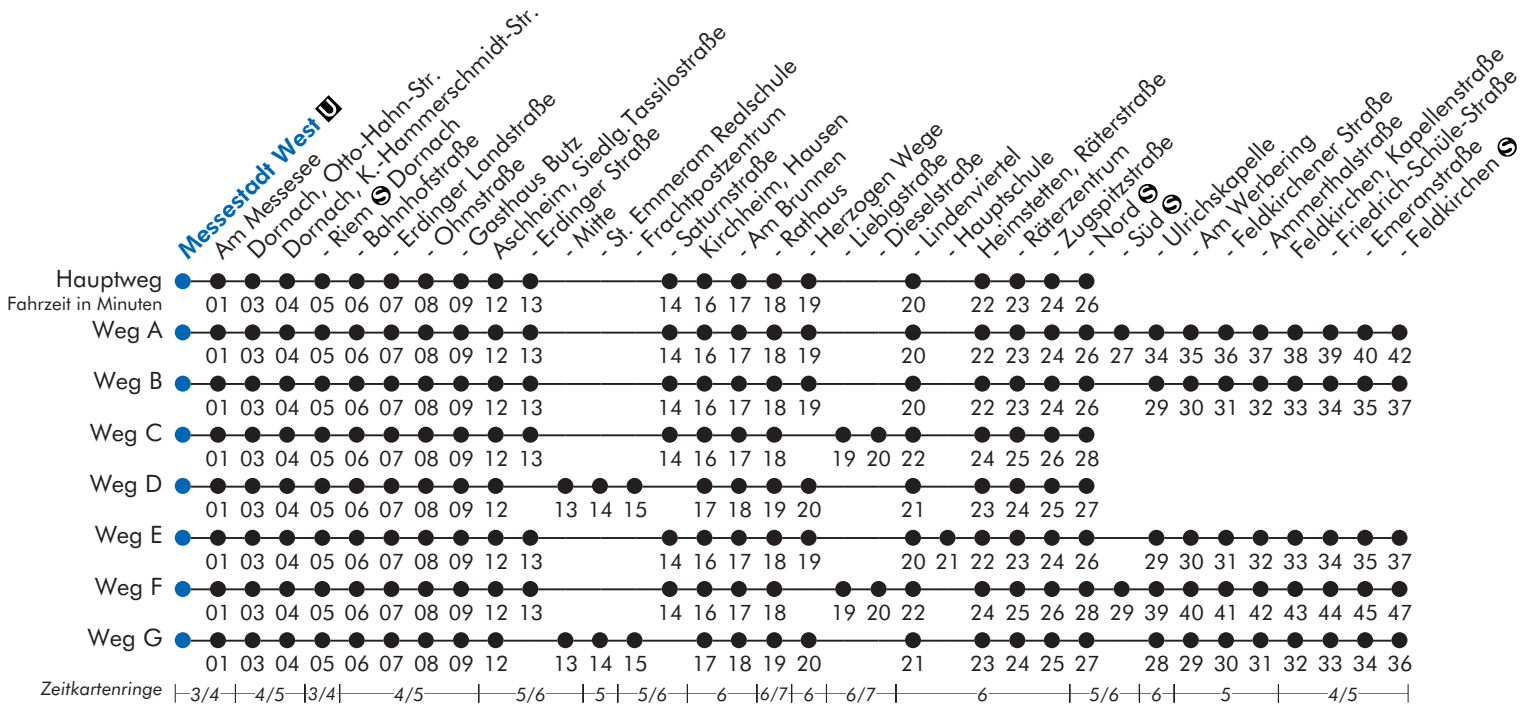

Messestadt West - Riem Dornach - Aschheim - Kirchheim - Heimstetten - Feldkirchen

Messestadt West

Uhr	Montag-Freitag (Schule)	Montag-Freitag (Ferien)	Samstag	Sonn- und Feiertag	Uhr
5	52 ^A	52 ^A			5
6	09 ^C 22 ^B 32 42 ^B 52	09 ^C 22 ^B 32 42 ^B 52	32 52		6
7	02 ^E 12 ^E 22 ^E 32 ^E 42 ^E 52 ^E	02 ^B 12 22 ^B 32 42 ^B 52	12 32 52		7
8	02 ^B 12 22 ^B 32 42 ^B 52 ^A	02 ^B 12 22 ^B 32 42 ^B 52 ^A	12 32 52	32	8
9	12 ^A 32 52 ^A	12 ^A 32 52 ^A	12 32 52	32	9
10	12 32 ^A 52	12 32 ^A 52	12 32 52	32	10
11	12 ^A 32 52	12 ^A 32 52 ^A	12 32 52	32	11
12	02 ^B 12 22 ^B 32 42 ^B 52	12 ^A 32 ^A 52 ^A	12 32 52	32	12
13	02 ^G 12 22 ^B 32 42 ^B 52 ^A	12 ^A 32 ^A 52 ^A	12 32 52	32	13
14	12 32 ^A 52 ^A	12 32 ^A 52 ^A	12 32 52	32	14
15	12 ^A 32 ^A 52 ^F	12 ^A 32 ^A 52 ^F	12 32 52	32	15
16	12 ^C 22 ^B 30 ^C 42 ^B 52	12 ^C 22 ^B 30 ^C 42 ^B 52	12 32 52	32	16
17	02 ^B 12 ^C 22 ^B 32 42 ^B 52	02 ^B 12 ^C 22 ^B 32 42 ^B 52	12 32 52	32	17
18	02 ^A 12 ^A 32 ^A 52	02 ^A 12 ^A 32 ^A 52	12 32 52	32	18
19	12 32 52	12 32 52	12 32 52 ^D	32	19
20	12 32 52	12 32 52	12 ^D 32 52	32	20
21	12 32 52	12 32 52	12 32 52	32	21
22	12 ^D 32 52	12 ^D 32 52	12 32 52	32	22
23	12 32 ^D 52	12 32 ^D 52	12 32 ^D 52	32 ^D	23
0	32	32	32		0
1	32 ^{V59}	32 ^{V59}	32 ^{V58}		1

A = fährt Weg A C = fährt Weg C E = fährt Weg E G = fährt Weg G V58 = Nächte vor Sonn- und Feiertagen, nicht Nacht 24./25. Dezember
 B = fährt Weg B D = fährt Weg D F = fährt Weg F X = bis Heimstetten, Nord S V59 = Nacht Freitag auf Samstag, nicht am Karfreitag
 Ferienfahrplan: 22.12.08 - 05.01.09; 23. - 28.02.09; 06. - 18.04.09; 02.06. - 13.06.09; 03.08. - 14.09.09; 02.11. - 07.11.09; 18.11.09
 Auf dieser MVV-Regionalbuslinie werden, soweit betrieblich möglich, Niederflerbusse mit Rollstuhlrampe eingesetzt.
 Am 24. und 31. Dezember Betrieb wie Samstag