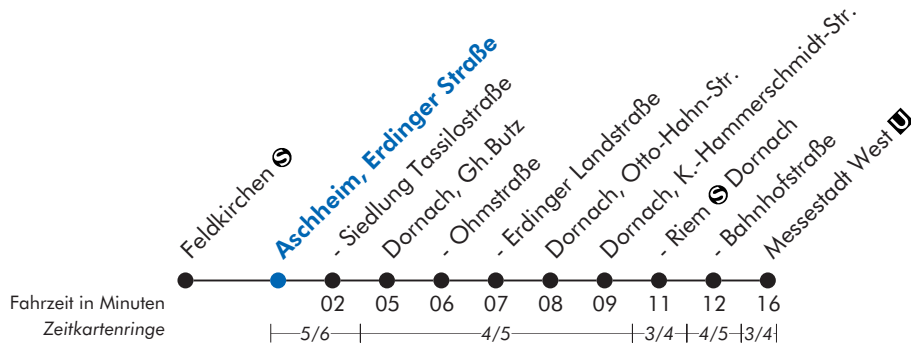

263

**Feldkirchen ☉ - Heimstetten ☉ - Kirchheim -
Aschheim - Riem ☉ Dornach - Messestadt West ☒**

Aschheim, Erdinger Straße

Uhr	Montag-Freitag (Schule)						Montag-Freitag (Ferien)					Samstag			Sonn- und Feiertag		Uhr
5	33	53					33	53									5
6	13	23	33	43	53		13	23	33	43	53		53				6
7	03	13	23	33	43	53	03	13	23	33	43	53	13	33	53		7
8	03	13	23	33	43	53	03	13	23	33	43	53	13	33	53	13	8
9	13	33	53				13	33	53				13	33	53	13	9
10	13	33	53				13	33	53				13	33	53	13	10
11	13	33	53				13	33	53				13	33	53	13	11
12	13	23	33	43	53		13	33	53				13	33	53	13	12
13	03	13	23	33	43	53	13	33	53				13	33		13	13
14	03	13	33	53			13	33	53				33	53		13	14
15	13	33	53				13	33	53				13	33	53	13	15
16	13	33	43	53			13	33	43	53			13	33	53	13	16
17	03	13	23	33	43	53	03	13	23	33	43	53	13	33	53	13	17
18	03	13	33	53			03	13	33	53			13	33	53	13	18
19	13	33	53				13	33	53				13	33	53	13	19
20	13	33	53				13	33	53				13	33	53	13	20
21	13	33	53				13	33	53				13	33	53	13	21
22	13	53					13	53					13	33	53	13	22
23	13	33	53				13	33	53				13	33	53	13	23
0	13	53 ^{V59}					13	53 ^{V59}					13	53 ^{V58}			0
1																	1
2																	2
3	13 ^{V59}						13 ^{V59}						13 ^{V58}				3

V58 = Nächte vor Sonn- und Feiertagen, nicht Nacht 24./25. Dezember

V59 = Nacht Freitag auf Samstag, nicht am Karfreitag

Ferienfahrplan: 22.12.08 - 05.01.09; 23. - 28.02.09; 06. - 18.04.09; 02.06. - 13.06.09; 03.08. - 14.09.09; 02.11. - 07.11.09; 18.11.09

Auf dieser MVV-Regionalbuslinie werden, soweit betrieblich möglich, Niederflerbusse mit Rollstuhlrampe eingesetzt.

Am 24. und 31. Dezember Betrieb wie Samstag