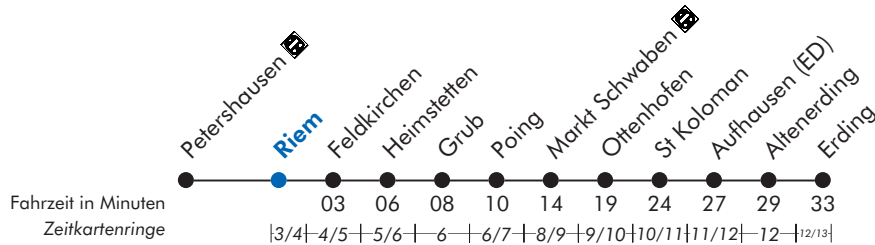

### Riem

Uhr	Montag - Freitag			Samstag, Sonn- und Feiertag			Uhr
5	29	49		29 <sup>V60</sup>			5
6	09	29	49	09	29 <sup>V60</sup>	49 <sup>C3</sup>	6
7	09	29	49	09	29	49 <sup>x</sup>	7
8	09	29	49 <sup>x</sup>	09	29	49 <sup>x</sup>	8
9	09	29	49 <sup>x</sup>	09	29	49 <sup>x</sup>	9
10	09	29	49 <sup>x</sup>	09	29	49 <sup>x</sup>	10
11	09	29	49 <sup>x</sup>	09	29	49 <sup>x</sup>	11
12	09	29	49	09	29	49 <sup>x</sup>	12
13	09	29	49 <sup>x</sup>	09	29	49 <sup>x</sup>	13
14	09	29	49	09	29	49 <sup>x</sup>	14
15	09	29	49	09	29	49 <sup>x</sup>	15
16	09	29	49	09	29	49 <sup>x</sup>	16
17	09	29	49	09	29	49 <sup>x</sup>	17
18	09	29	49	09	29	49 <sup>x</sup>	18
19	09	29	49	09	29	49 <sup>x</sup>	19
20	09	29	49 <sup>x</sup>	09	29	49 <sup>x</sup>	20
21	09	29	49 <sup>x</sup>	09	29	49 <sup>x</sup>	21
22	09	29	49 <sup>x</sup>	09	29	49 <sup>x</sup>	22
23	09	29 <sup>x</sup>	49	09	29 <sup>x</sup>	49	23
0	29			29			0
1	09	49		09	49		1
2	49 <sup>V96</sup>			49 <sup>V96</sup>			2

x = bis Markt Schwaben

V60 = Samstag (Werktag)

V96 = Nacht Fr/Sa, Sa/So und Nächte vor Feiertagen, auch 19./20. und 20./21.02.2012; nicht 24./25.12.2011

• = nicht 24.12.

C3 = sonntags nur bis Markt Schwaben