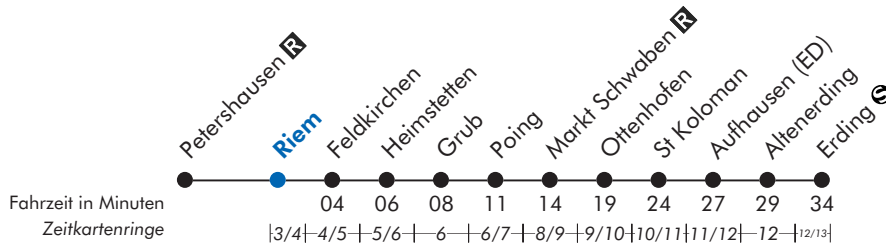

Riem

Uhr	Montag - Freitag			Samstag, Sonn- und Feiertag			Uhr
5	29	49		29 ^{V60}			5
6	09	29	49	09	29 ^{V60}	49 ^{C3}	6
7	09	29	49	09	29	49 ^x	7
8	09	29	49 ^x	09	29	49 ^x	8
9	09	29	49 ^x	09	29	49 ^x	9
10	09	29	49 ^x	09	29	49 ^x	10
11	09	29	49 ^x	09	29	49 ^x	11
12	09	29	49	09	29	49 ^x	12
13	09	29	49 ^x	09	29	49 ^x	13
14	09	29	49	09	29	49 ^x	14
15	09	29	49	09	29	49 ^x	15
16	09	29	49	09	29	49 ^x	16
17	09	29	49	09	29	49 ^x	17
18	09	29	49	09	29	49 ^x	18
19	09	29	49	09	29	49 ^x	19
20	09	29	49 ^x	09	29	49 ^x	20
21	09	29	49 ^x	09	29	49 ^x	21
22	09	29	49 ^x	09	29	49 ^x	22
23	09	29 ^x	49	09	29 ^x	49	23
0	09 ^x _{V77}	29	49 ^x _{V77}	09 ^x _{V77}	29	49 ^x _{V77}	0
1	09	49		09	49		1
2	49 ^{V96}			49 ^{V96}			2

x = bis Markt Schwaben R V77 = nur Nächte Fr/Sa, Sa/So und So/Mo während des Oktoberfestes • = nicht 24.12.
 V60 = Samstag (Werktag) V96 = Nacht Fr/Sa, Sa/So und Nächte vor Feiertagen, auch 22./23.2. und 23./24.2.09, nicht 24./25.12.08 C3 = sonntags nur bis Markt Schwaben
 Am 24. und 31. Dezember Betrieb wie Samstag