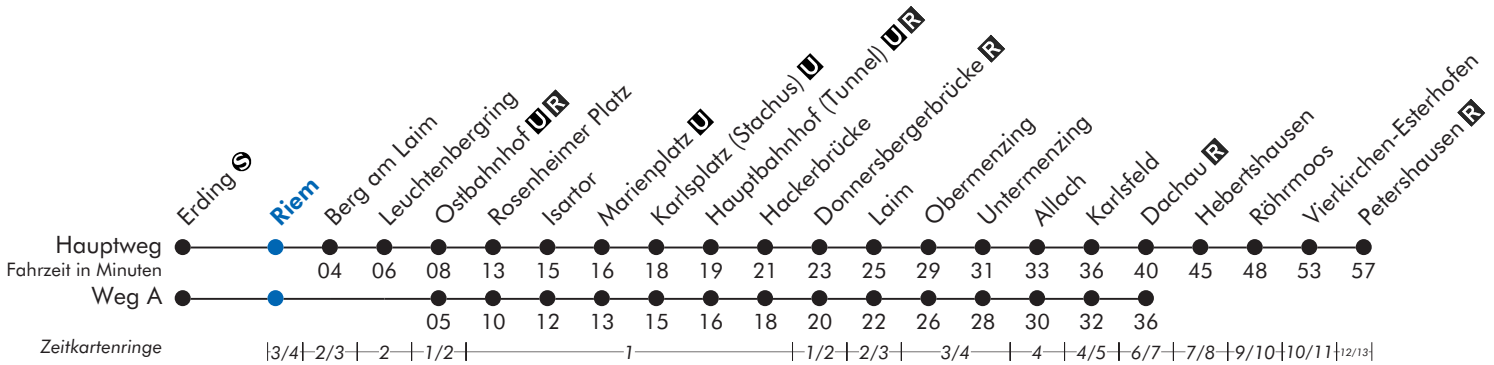

Erding - Ostbahnhof - Marienplatz - Hauptbahnhof - Petershausen

Riem

Uhr	Montag - Freitag					Samstag, Sonn- und Feiertag			Uhr	
5	10	30	50			30 ^{V60}	50		5	
6	10	30	45 ^A	50		30	50 ^{HA3}		6	
7	05 ^A	10	25 ^A	30	45 ^A	50	10 ^a	30 ^{HA3}	50	7
8	05 ^A	10	30	50			10	30 ^x	50	8
9	10	30 ^x	50				10	30 ^x	50	9
10	10	30 ^x	50				10	30 ^x	50	10
11	10	30 ^x	50				10	30 ^x	50	11
12	10	30	50				10	30 ^x	50	12
13	10	30 ^x	50				10	30 ^x	50	13
14	10	30 ^x	50				10	30 ^x	50	14
15	10	30	50				10	30 ^x	50	15
16	10	30	50				10	30 ^x	50	16
17	10	30	50				10	30 ^x	50	17
18	10	30	50				10	30 ^x	50	18
19	10	30	50				10	30 ^x	50	19
20	10	30 ^x	50				10	30 ^x	50	20
21	10	30 ^x	50				10 [•]	30 ^x	50	21
22	10	30 ^x	50				10 [•]	30 ^x	50 [•]	22
23	10	50					10	50		23
0	30						30			0
1	10						10			1
2	10 ^{V96}						10 ^{V96}			2

A = fährt Weg A V60 = Samstag (Werktag) • = nicht 24.12.
 X = bis Dachau V96 = Nacht Fr/Sa, Sa/So und Nächte vor Feiertagen, auch 22./23.2. und 23./24.2.09, nicht 24./25.12.08 HA3 = sonntags nur bis Dachau
 a = Samstag (Werktag) • = am 24.12. nur bis Ostbahnhof
 Am 24. und 31. Dezember Betrieb wie Samstag